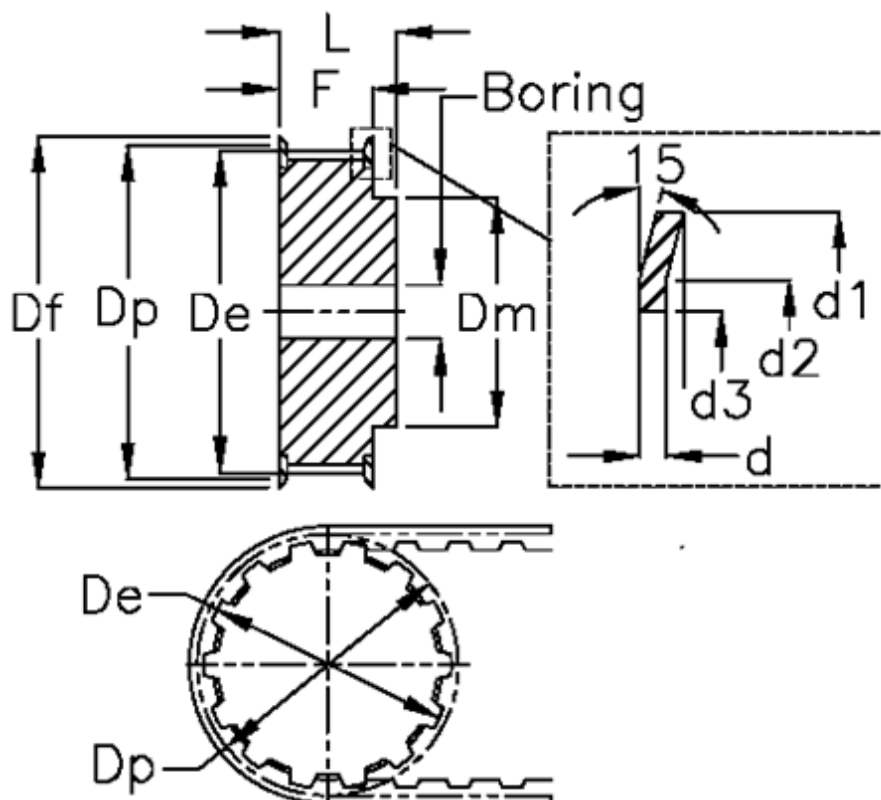

Varenummer: 60415227027
 Beskrivelse: Tandremskive 27 AT5 27/2

Mål

d = 1	F = 21
d1 = 48	Flangetype = F18
d2 = 43.5	Forboring = 8
d3 = 37	L = 27
De = 41.8	Rembredde = - 16 mm
Df = 48	Tandantal = 27
Dm = 30	Type = AT5
Dp = 43	V•gt = 0.09